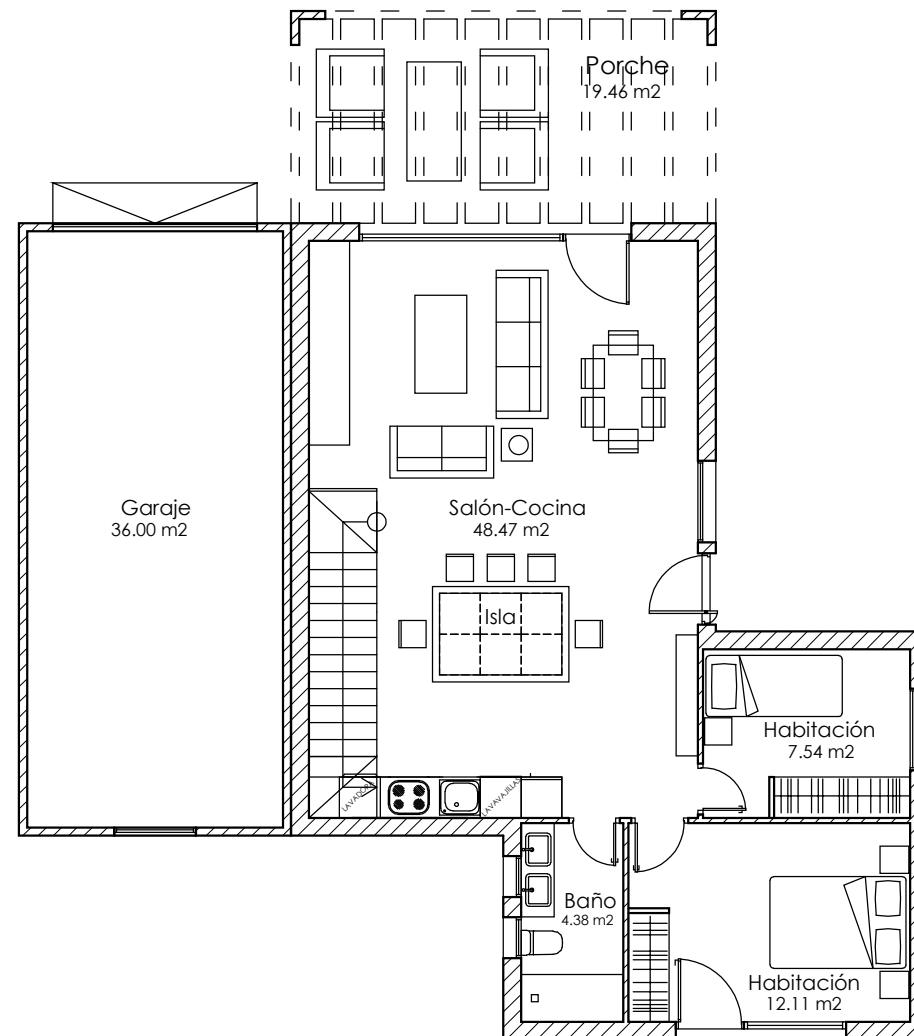

Planta Alta

Planta Baja

MOBILIARIO NO INCLUIDO

TU CASA a CONCIENCIA

KUBERA

CHALÉS: DE HORMIGÓN, ACERO Y PIEDRA - PISCINAS
Autov. de Extremadura km. 13,3 28925 Alcorcón (Madrid)

Tlf. 916.116.261

www.casaskubera.com

Email: info@casaskubera.com

MODELO CK-HOME 122+GARAJE P. BAJA / P. ALTA

E: S/E

Sup. Construt.: 223,90 m²