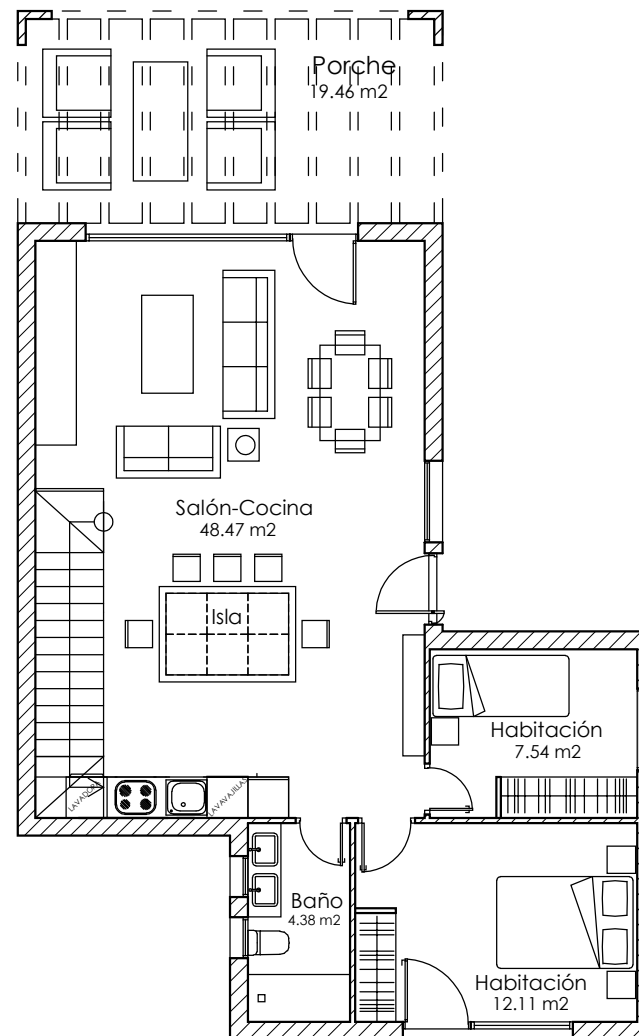

Planta Alta

Planta Baja

MOBILIARIO NO INCLUIDO

TU CASA a CONCIENCIA

KUBERA

CHALÉS: DE HORMIGÓN, ACERO Y PIEDRA - PISCINAS
Autov. de Extremadura km. 13,3 28925 Alcorcón (Madrid)

Tlf. 916.116.261

www.casaskubera.com Email: info@casaskubera.com

MODELO CK-HOME 122

P. BAJA / P. ALTA

E: S/E

Sup. Construt.: 187,90 m²