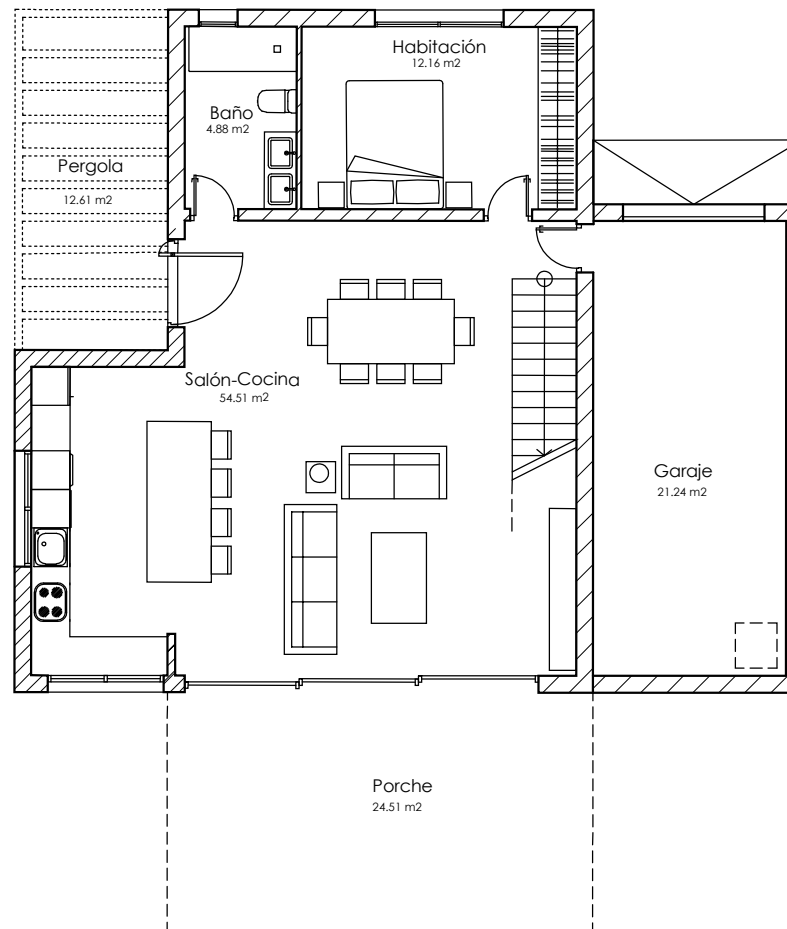

Planta Alta

Planta Baja

MOBILIARIO NO INCLUIDO

TU CASA a CONCIENCIA

KUBERA

CHALÉS: DE HORMIGÓN, ACERO Y PIEDRA - PISCINAS
Autov. de Extremadura km. 13,3 28925 Alcorcón (Madrid)

Tif. 916.116.261

www.casaskubera.com

Email: info@casaskubera.com

MOD. CK-ROTHKO 149 GARAJE ADOSADO P.BAJA/P.ALTA

E: S/E

Sup. Construida: 219,16 m²