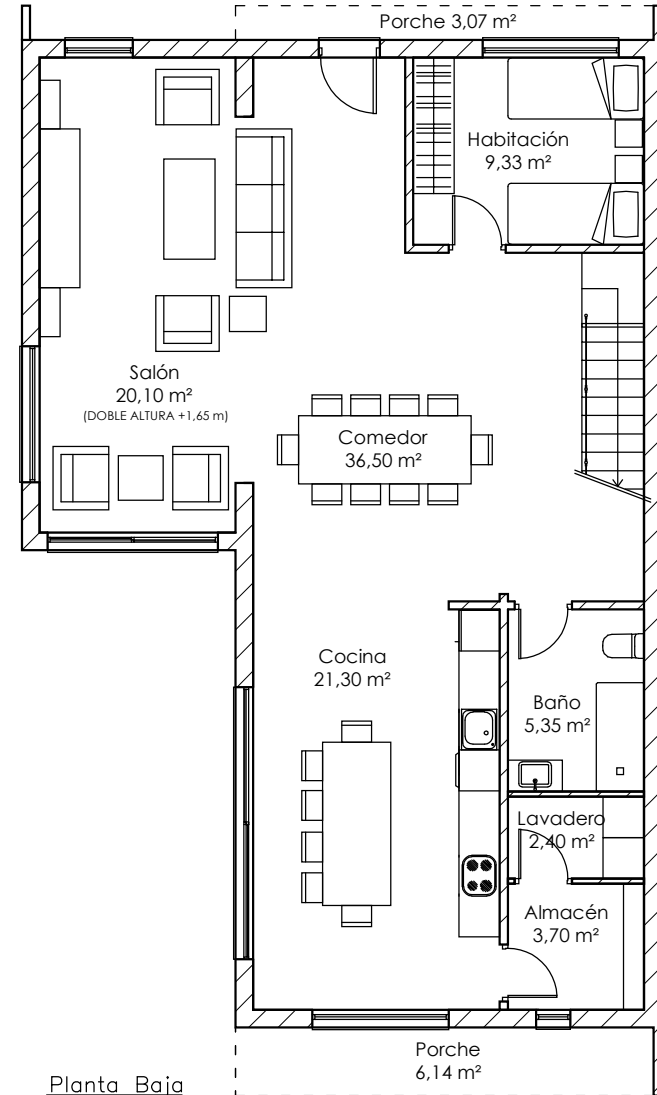

Planta Alta

Planta Baja

MOBILIARIO NO INCLUIDO

TU CASA a CONCIENCIA

KUBERA

CHALÉS: DE HORMIGÓN, ACERO Y PIEDRA - PISCINAS
 Autov. de Extremadura km. 13,3 28925 Alcorcón (Madrid)

Tif. 916.116.261

www.casaskubera.com Email: info@casaskubera.com

MODELO CK-DALÍ 215

P. BAJA / P. ALTA

E: S/E

Sup. Construt.: 224,05 m²