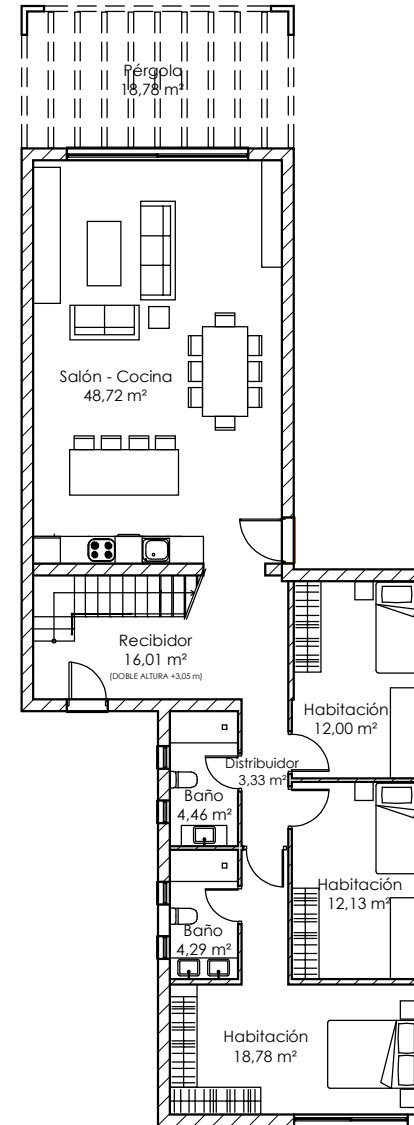

Planta Alta

Planta Baja

MOBILIARIO NO INCLUIDO

TU CASA a CONCIENCIA

KUBERA

CHALÉS: DE HORMIGÓN, ACERO Y PIEDRA - PISCINAS  
Autov. de Extremadura km. 13,3 28925 Alcorcón (Madrid)

Tif. 916.116.261

www.casaskubera.com Email: info@casaskubera.com

MODELO CK-HOME 176

E: S/E

P. BAJA / P. ALTA

Sup: 296.18 m<sup>2</sup>