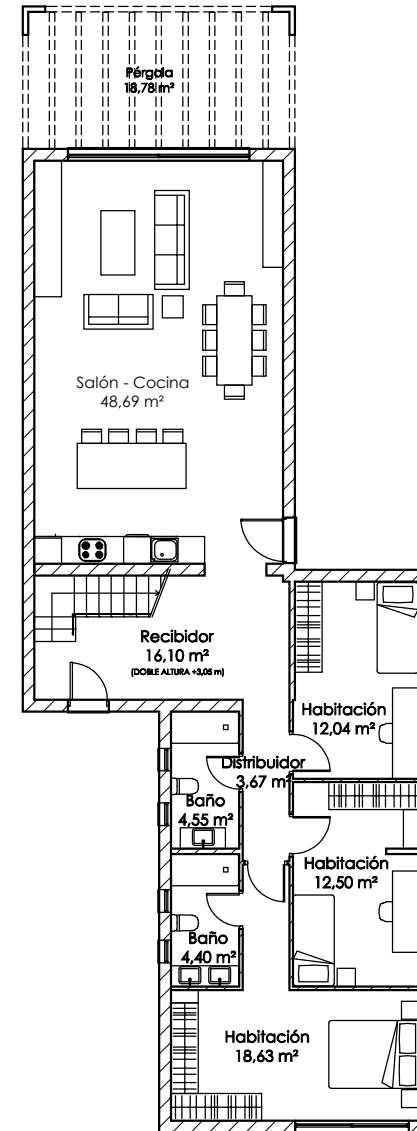

Planta Alta

Planta Baja

MOBILIARIO NO INCLUIDO

TU CASA a CONCIENCIA

KUBERA

CHALÉS: DE HORMIGÓN, ACERO Y PIEDRA - PISCINAS
Autov. de Extremadura km. 13,3 28925 Alcorcón (Madrid)

Tif. 916.116.261

www.casaskubera.com Email: info@casaskubera.com

MODELO CK-HOME 205

E: S/E

P. BAJA / P. ALTA

Sup: 297,76 m²