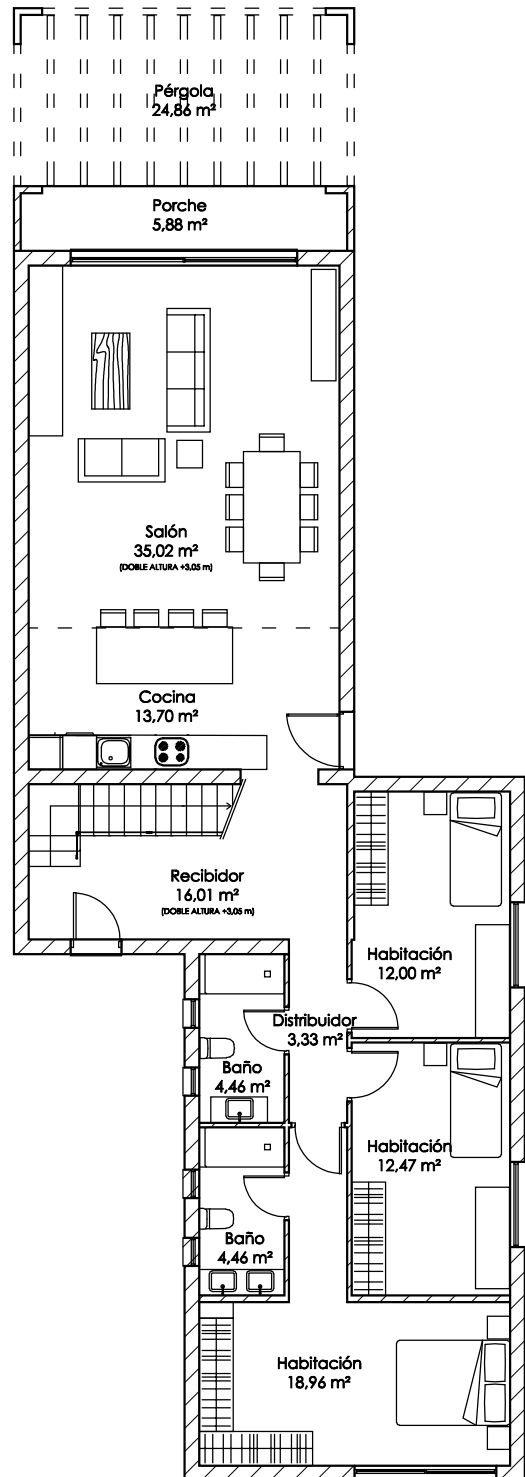

Planta Alta

Planta Baja

MOBILIARIO NO INCLUIDO

TU CASA a CONCIENCIA

KUBERA

CHALÉS: DE HORMIGÓN, ACERO Y PIEDRA - PISCINAS
Autov. de Extremadura km. 13,3 28925 Alcorcón (Madrid)

Tif. 916.116.261

www.casaskubera.com

Email: info@casaskubera.com

MODELO CK-HOME 260

P. ALTA/BAJA E: S/E Sup: 303,58 m2