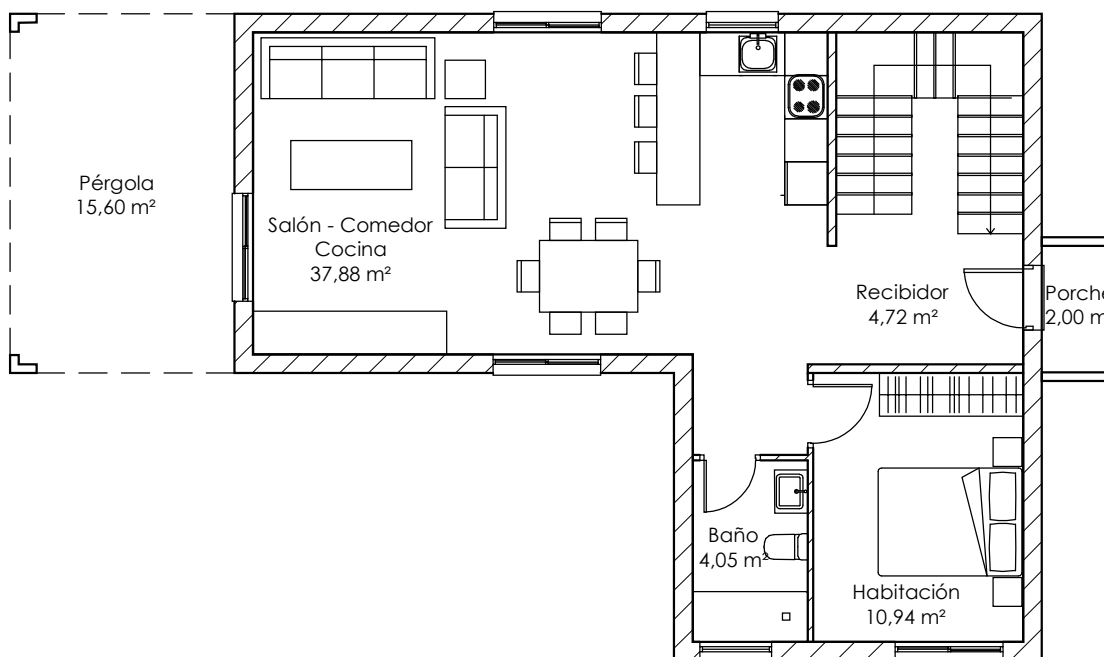

Planta Alta

Planta Baja

MOBILIARIO NO INCLUIDO

TU CASA a CONCIENCIA

KUBERA

CHALÉS: DE HORMIGÓN, ACERO Y PIEDRA - PISCINAS  
Autov. de Extremadura km. 13,3 28925 Alcorcón (Madrid)

Tif. 916.116.261

www.casaskubera.com

Email: info@casaskubera.com

MOD. CK LUZ-154 P.BAJA/ALTA

E: S/E Sup. Const.: 184.56 m<sup>2</sup>